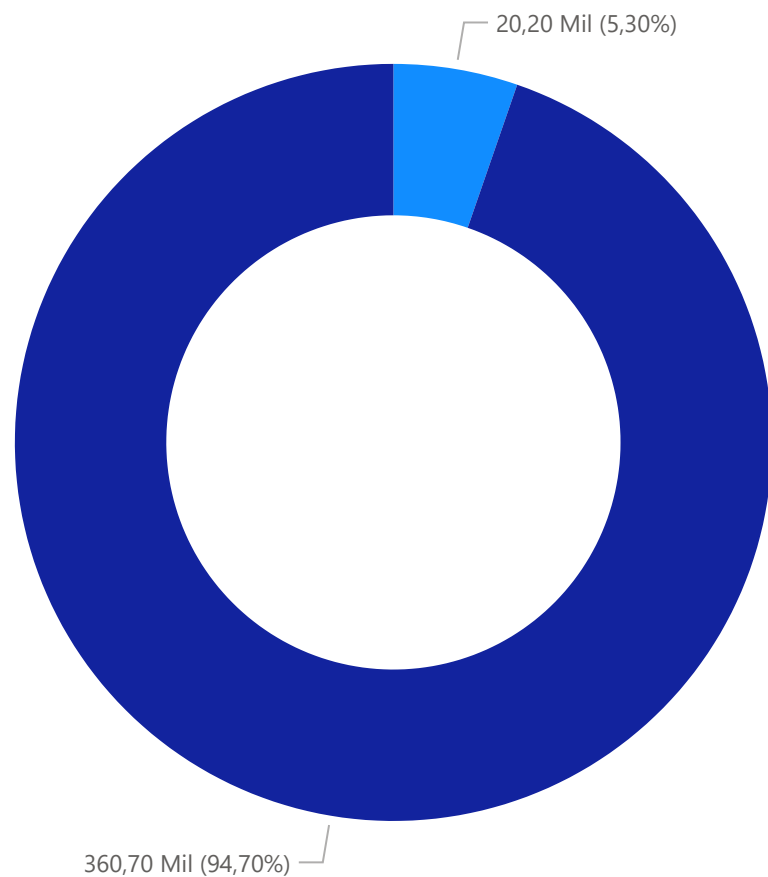

# QUILOMETRAGEM

● KM Ocioso  
● KM Operacional

54,41 Mil

**MKBF**

Média de KM por falha

190,45 Mil

**MKS**

Média de KM por sinistro

380,90 Mil

**MKM**

Média de KM por multa