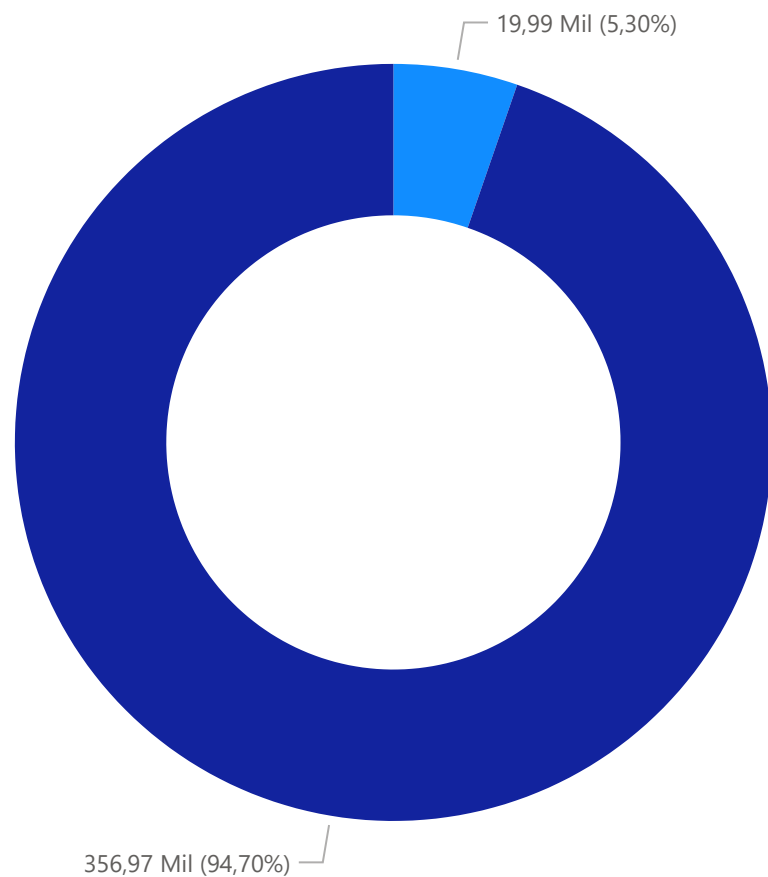

# QUILOMETRAGEM

● KM Ocioso  
● KM Operacional

62,83 Mil

**MKBF**

Média de KM por falha

188,48 Mil

**MKS**

Média de KM por sinistro

188,48 Mil

**MKM**

Média de KM por multa