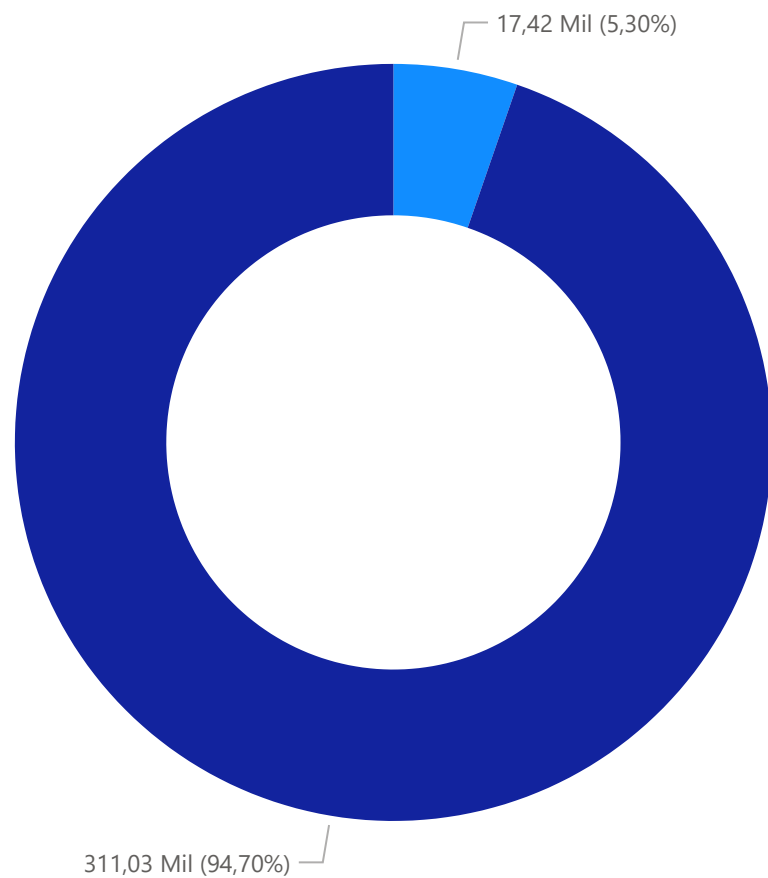

QUILOMETRAGEM

● KM Ocioso
● KM Operacional

34,56 Mil

MKBF

Média de KM por falha

77,76 Mil

MKS

Média de KM por sinistro

311,03 Mil

MKM

Média de KM por multa