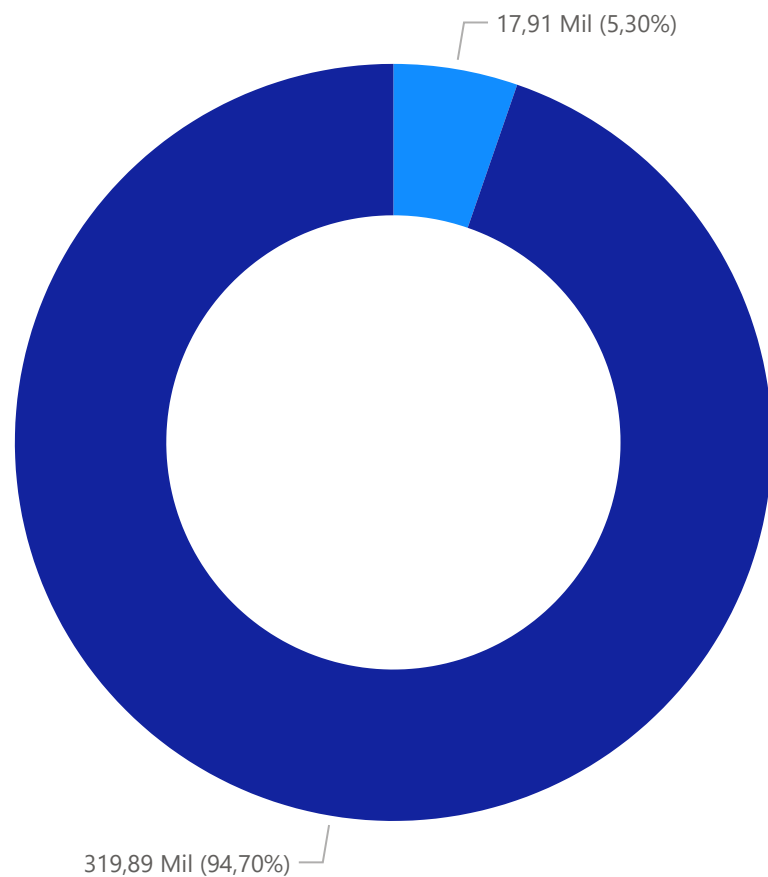

# QUILOMETRAGEM

● KM Ocioso  
● KM Operacional

45,70 Mil

**MKBF**

Média de KM por falha

79,97 Mil

**MKS**

Média de KM por sinistro

159,94 Mil

**MKM**

Média de KM por multa