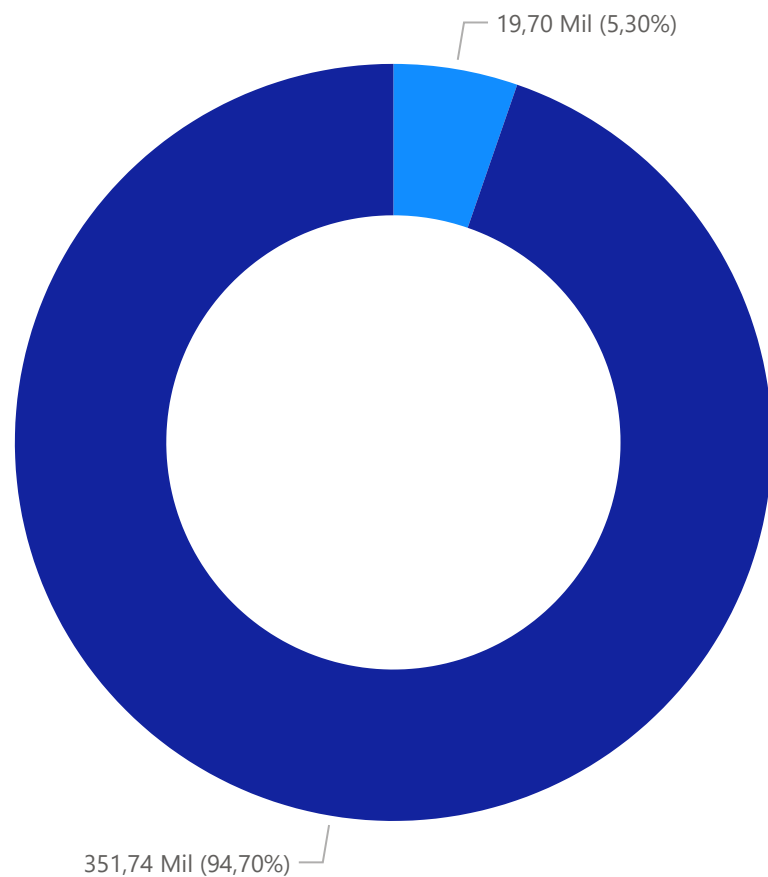

QUILOMETRAGEM

● KM Ocioso
● KM Operacional

61,75 Mil

MKBF

Média de KM por falha

123,49 Mil

MKS

Média de KM por sinistro

123,49 Mil

MKM

Média de KM por multa